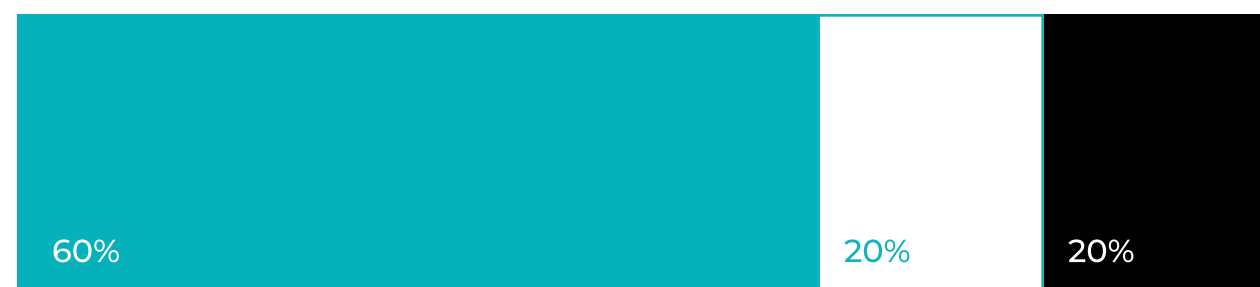

ЦВЕТА И ШРИФТЫ

ЦВЕТА

TURQOISE

RGB 5, 176, 186
CMYK 97, 5, 0, 27
HEX 05B0BA

WHITE

RGB 249, 249, 249
CMYK 0, 0, 0, 2
HEX F9F9F9

BLACK

RGB 32, 42, 44
CMYK 27, 5, 0, 83
HEX 202A2C